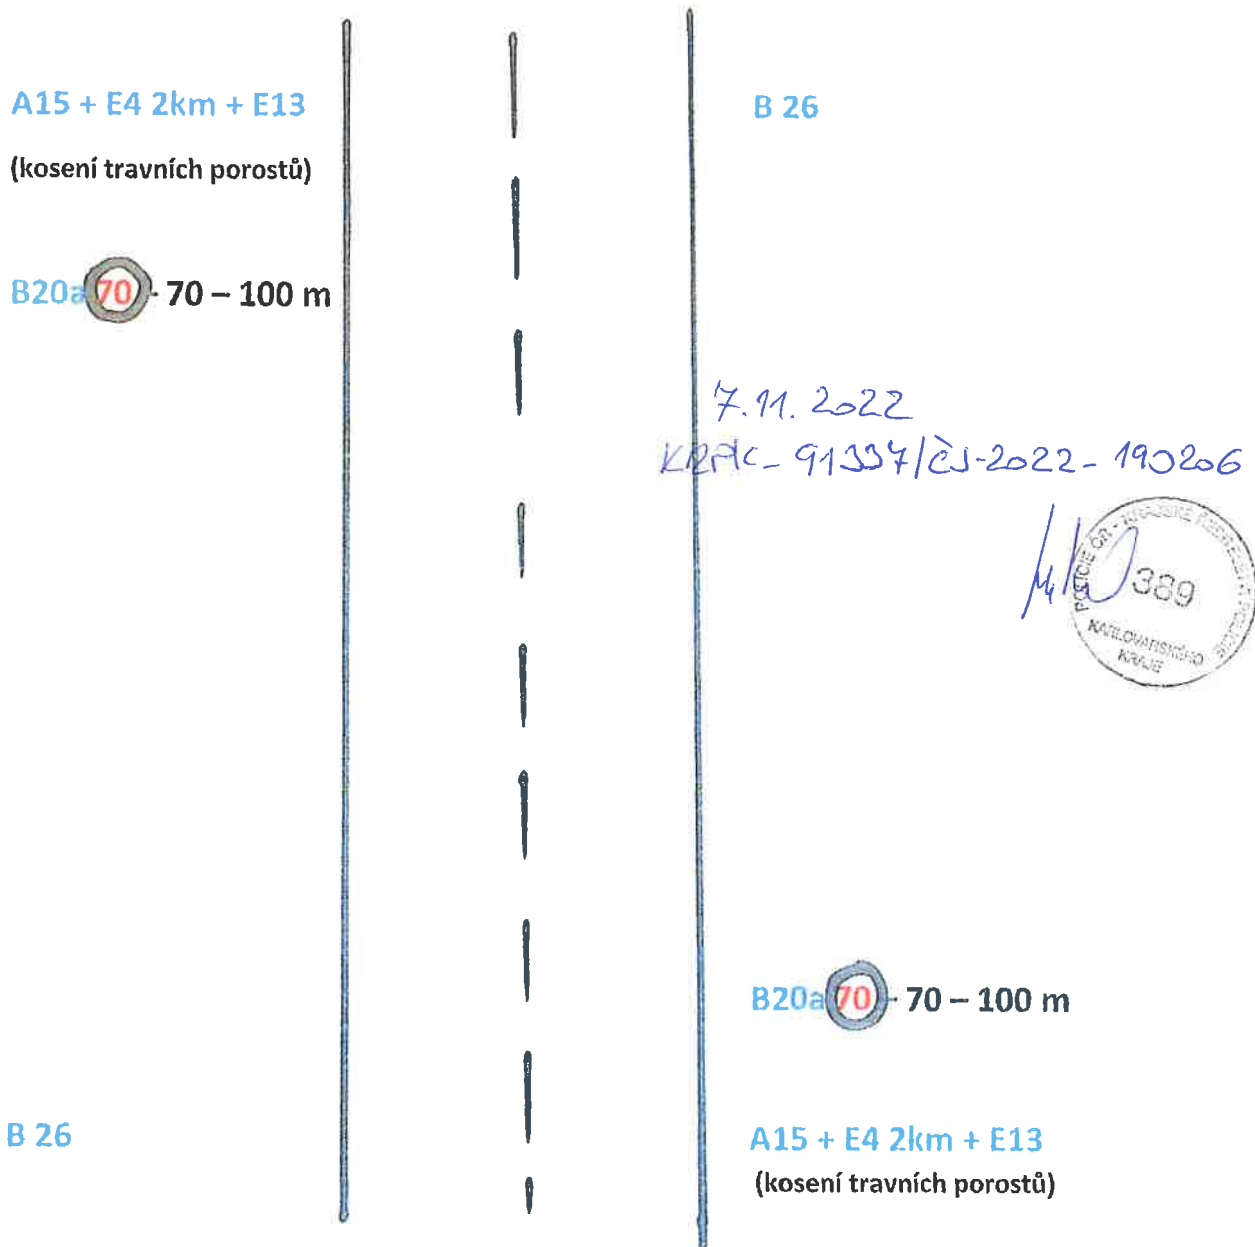

Kosení travních porostů – PDZ v obci:

Vozidlo opatřeno majákem a světelnou šipkou, nebo světelnou rampou  
( podle TP 66 )

A15 + E4 2km + E13  
(kosení travních porostů)

B 26

B 26

A15 + E4 2km + E13  
(kosení travních porostů)

7.11.2022

KRAL- 91337 /čj-2022-

PDZ by mělo být po každé křižovatce zopakováno, platnost PDZ, pokud nebude v daném úseku křižovatka je 2km. Po té je nutné značení rovněž zopakovat (obnovit)

příloha č. 4 RÚJ  
 14.04.11 09.02/2022  
 MĚSTSKÝ ÚRAD CHEB  
 odbor stavební  
 a životního prostředí  
 21.11.2022

**Kosení travních porostů – PDZ mimo obec:**

**Vozidlo opatřeno majákem a světelnou šipkou, nebo světelnou rampou**

**( podle TP 66 )**

PDZ by mělo být po každé křižovatce zopakováno, platnost PDZ, pokud nebude v daném úseku křižovatka je 2km. Po té je nutné značení rovněž zopakovat (obnovit)